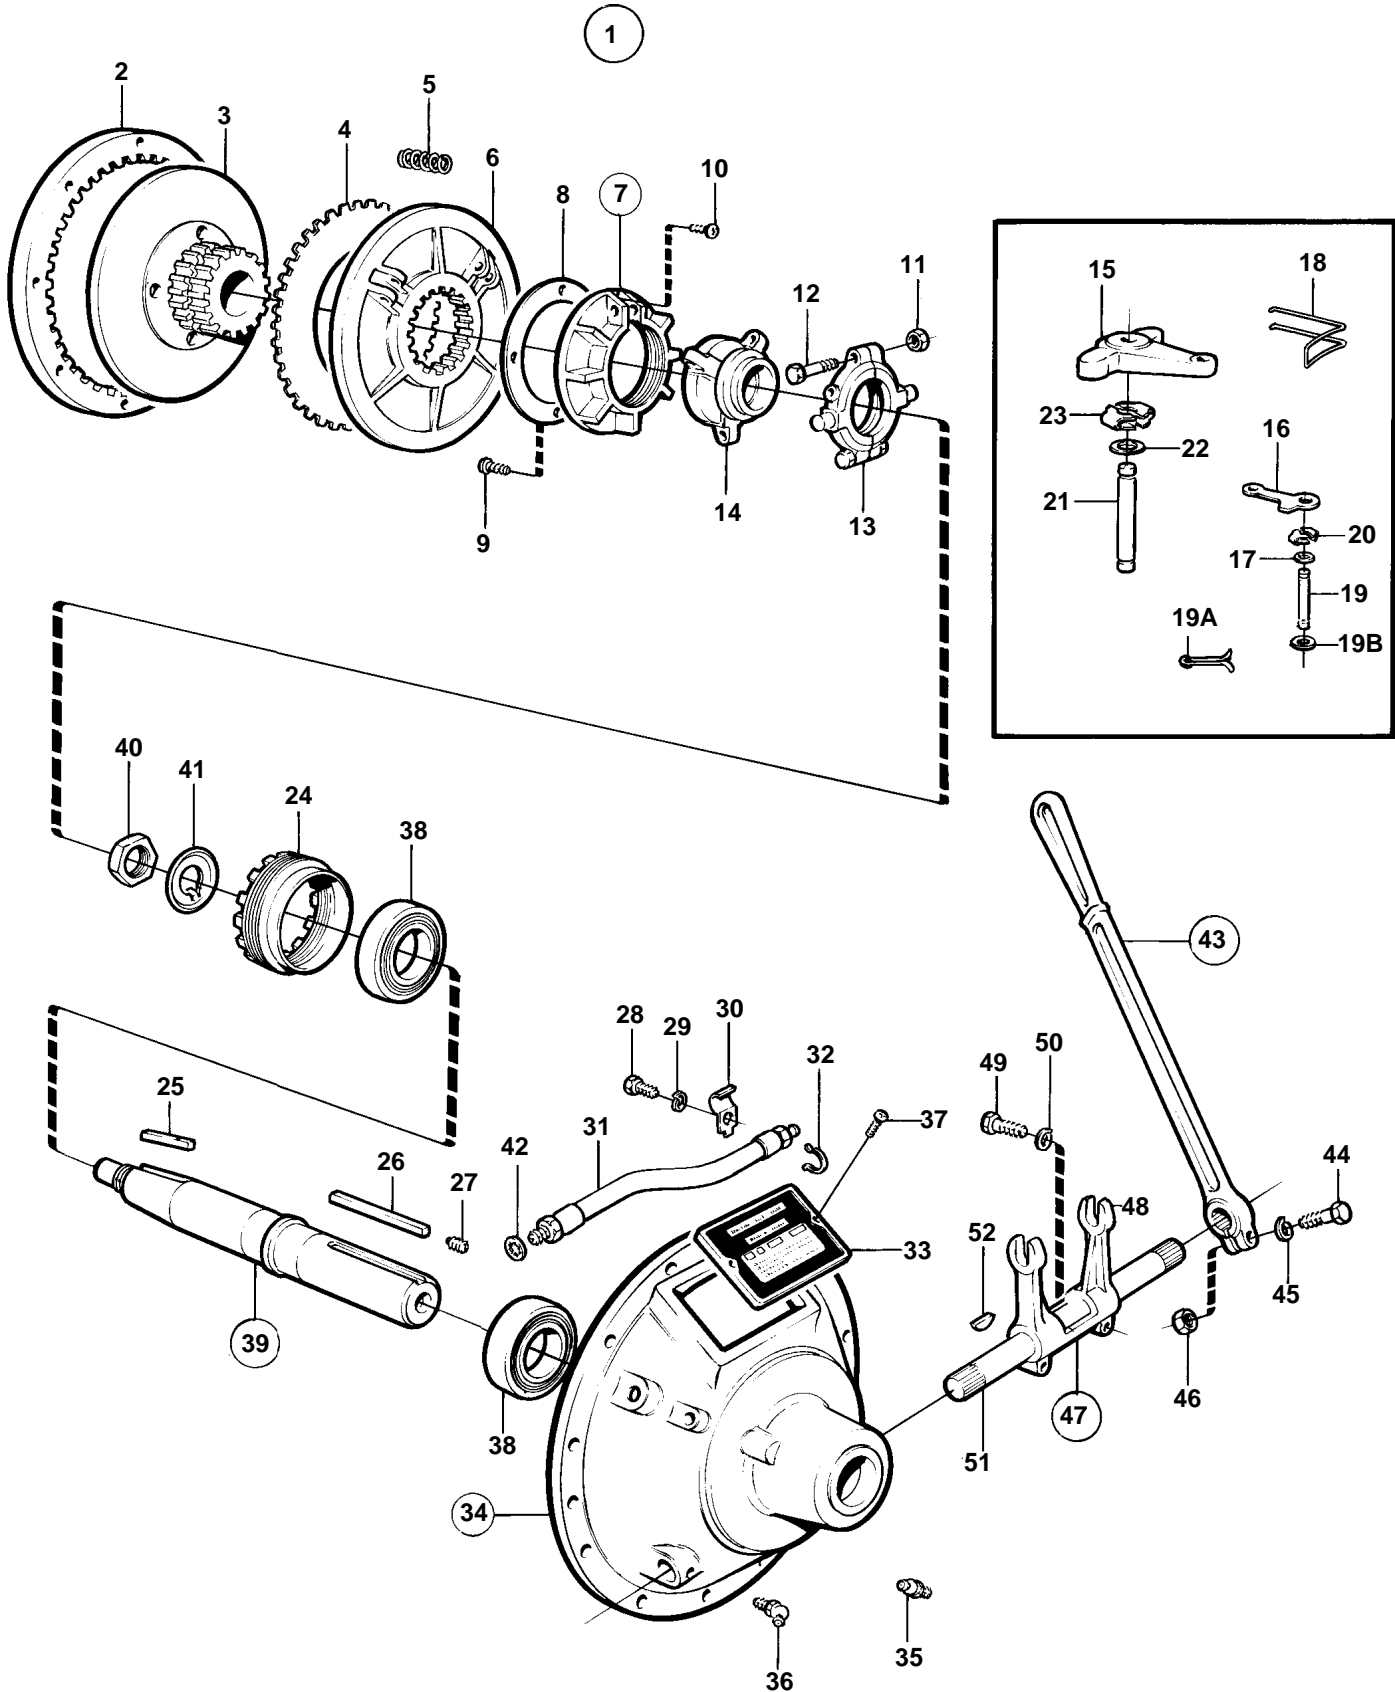

COMMON

15681

COMMON

REF	PART NO.	QTY	DESCRIPTION	NOTES
1	862735	1	Clutch	11 1/2"- AP111 SINGLE PTO SER.62596.
2	6603892	1		
3	6603890	1	• Pressure plate	
4	862581	1	• Disc	ESR AV 862786
	862786	1	• Disc	
5	6603853	4		
6	6603881	1	• Plate	
7	846504	1	• Adjusting ring	
8	846505	1	• • Adjusting plate	
9	846507	4	• • Screw	
10	846506	1	• • Lock screw	
11		2	• NUT	
12		2	• BOLT	
13	846503	1	• Throw-out bearing	
14	6603843	1	• Sleeve	
15	6603832	3	• Lever	
16	6603849	6	• Fork	
17	6607836	12	• Spring ring	
18	6603882	3	• Spring	
19	865053	6	• Pin	(6607834)
19a	865054	6	• Cotter pin	
19b	865055	6	• Washer	
20	6607835	12	• Ring	
21	846500	3	• Pin	
22	846502	6	• Washer	
23	846501	6	• Striker plate	
24	6603870	1		
25	846489	1	• Key	
26	862638	1	• Key	
27	846495	1	• Lock screw	
28	846492	1	• Screw	
29	6603869	1	• Lock washer	
30	846487	1	• Striker plate	
31	846488	1	• Lubricating hose	
32	846493	1	• Lock ring	
33	846490	1	• Cover	
34	846494	1	• Housing	
35	846496	1	• • Lubricating nipple	
36	846497	1	• • Lubricating nipple	
37	846491	2	• • Screw	
38	18499	2	• Bearing	
39	862639	1	• Shaft	
42	6603877	1	• Nut	
43	6603878	1	• Lock washer	
44	846557	1	• Lock washer	
45	846508	1	• Lever	
46	846509	1	• • Screw	
47	6603859	1	• • Washer	
48	846510	1	• • Nut	
49	6603856	1	• Fork	
50	6603857	1	• • Fork	
51	6603858	2	• • Bolt	
52	6603859	2	• • Washer	
53	6603896	1	• Shaft	
54	6603893	2	• Key	